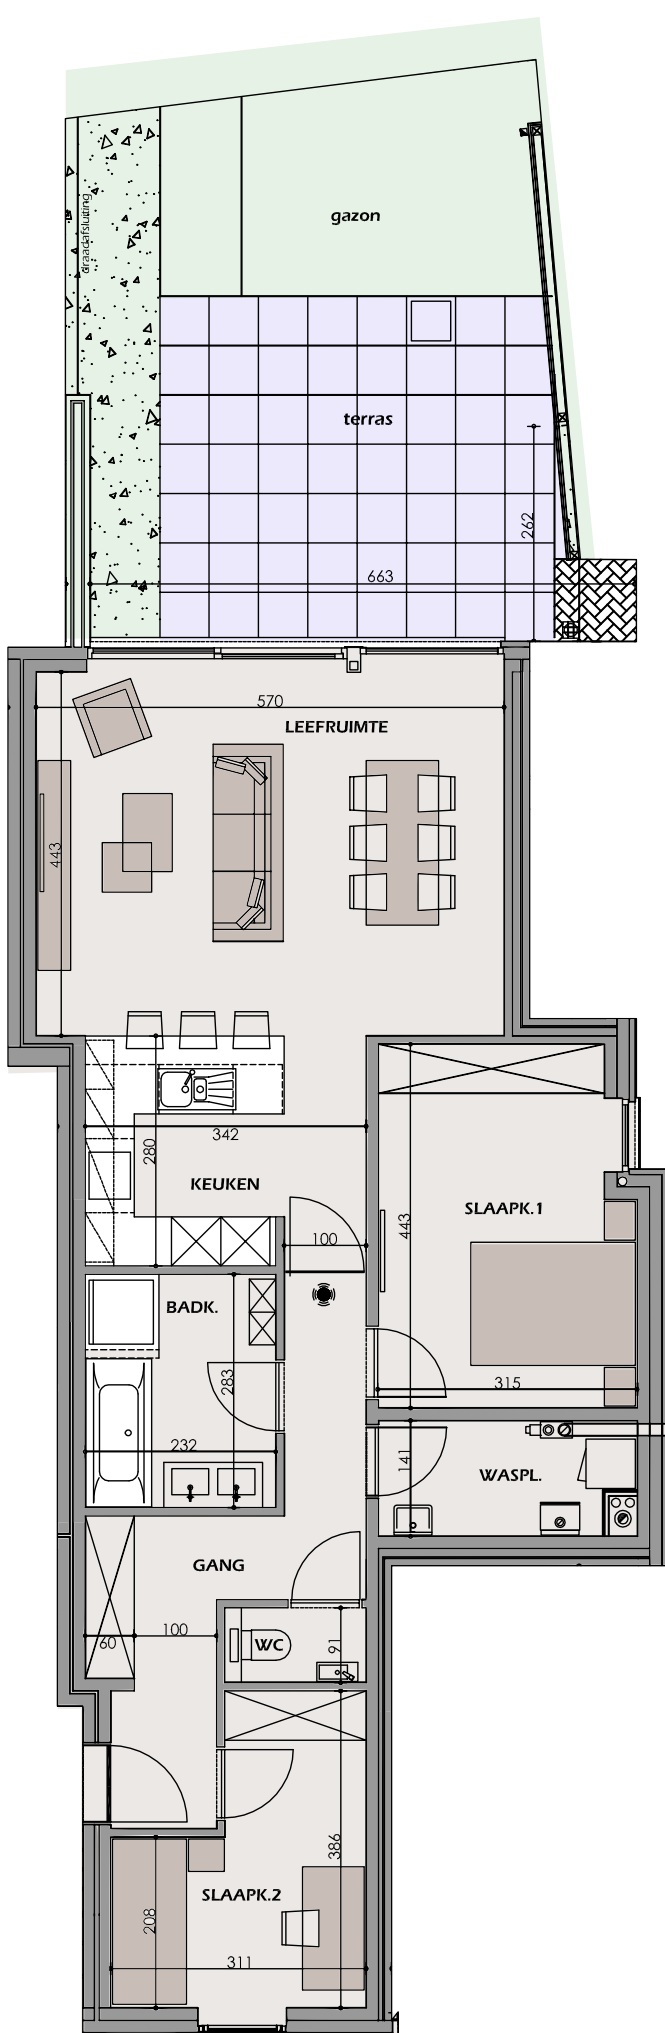

RESIDENTIE VERBENA GENK

APPARTEMENT 2

Oppervlakte 95,43 m²
Terras & Tuin 38,50 m²